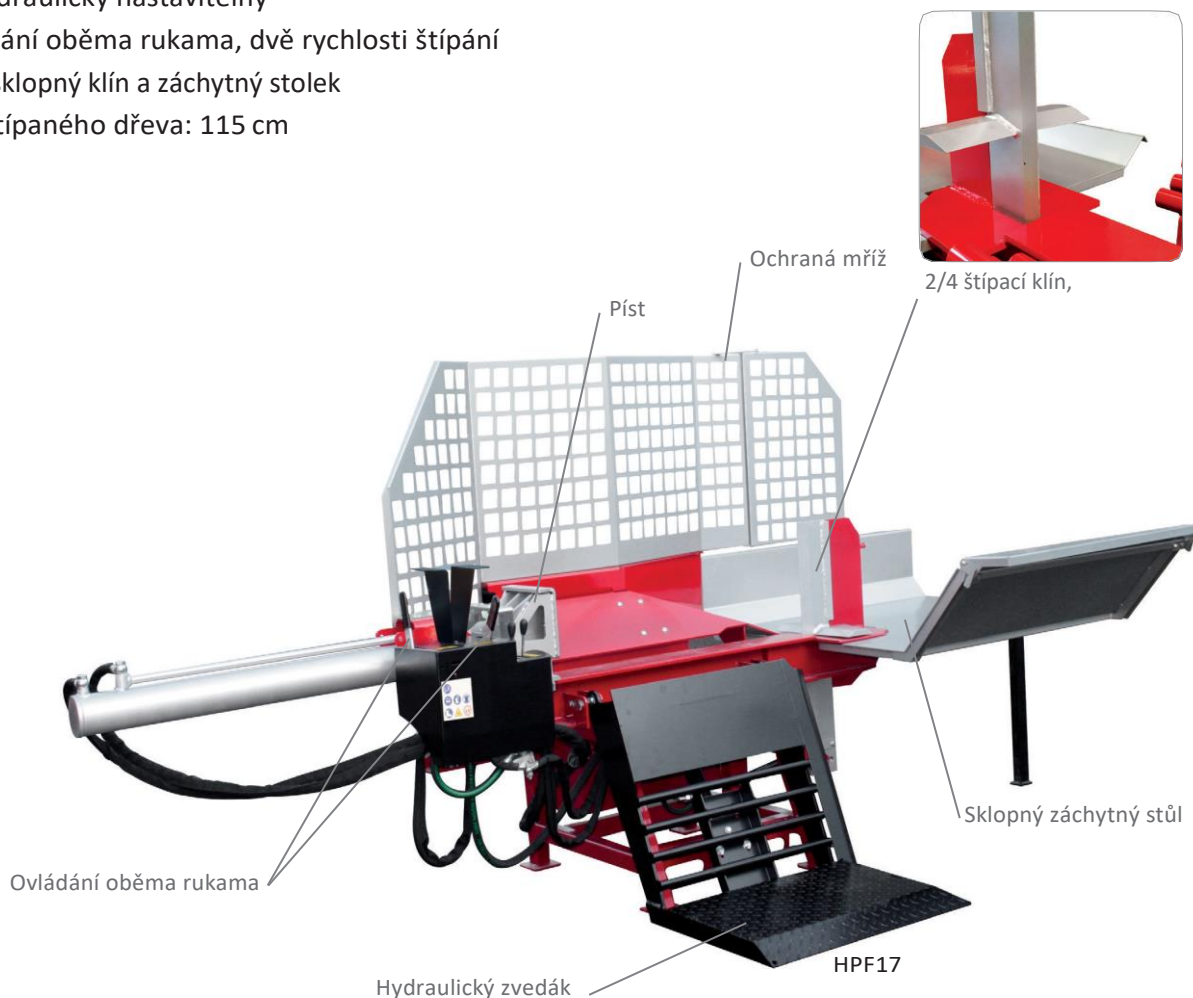

■ Štípač dřeva H17 - 17 tun

Tento stroj vyvinuli profesionálové pro profesionály jako efektivní pracovní nástroj.

Zvedák dřeva a veliký záchytný stůl zajistí maximální pohodlí při práci.

- 2/4 štípací klín, hydraulicky nastavitelný
- Bezpečnost: Ovládání oběma rukama, dvě rychlosti štípání
- Snadný transport: sklopný klín a záchytný stolek
- Maximální délka štípaného dřeva: 115 cm

Ø 80 cm
< 115 cm >

Štípač	HPF17	HEL17
Štípací síla (t)	17	17
Max. délka dřeva (cm)	115	115
Čerpadlo	Jednoduché litinové	Dvojitě hliníkové
Pohon	PTO tractor	400 V / 4,8 Kw
Rychlost 1 / 2 / návrat (cm/s)	11,8 / 27,9 / 17,6	9,5 / 21 / 14,2
Objem olejové nádrže (l)	28	28
Průtok čerpadla (l/min)	57	43
Rozměry (VxDxŠ, cm)	<i>Pracovní: 175 x 400 x 175, Transportní: 175 x 225 x 156</i>	
Hmotnost(kg)	680	705
Doporučené příslušenství: Sappie 380 mm / 800 mm (SAP00001 / SAP00002)		