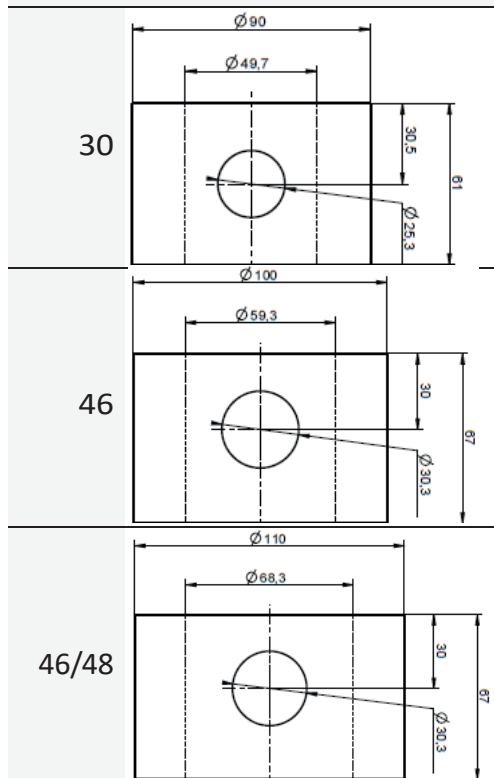

Adaptéry pro rotátor

Video
www.greenmech.cz