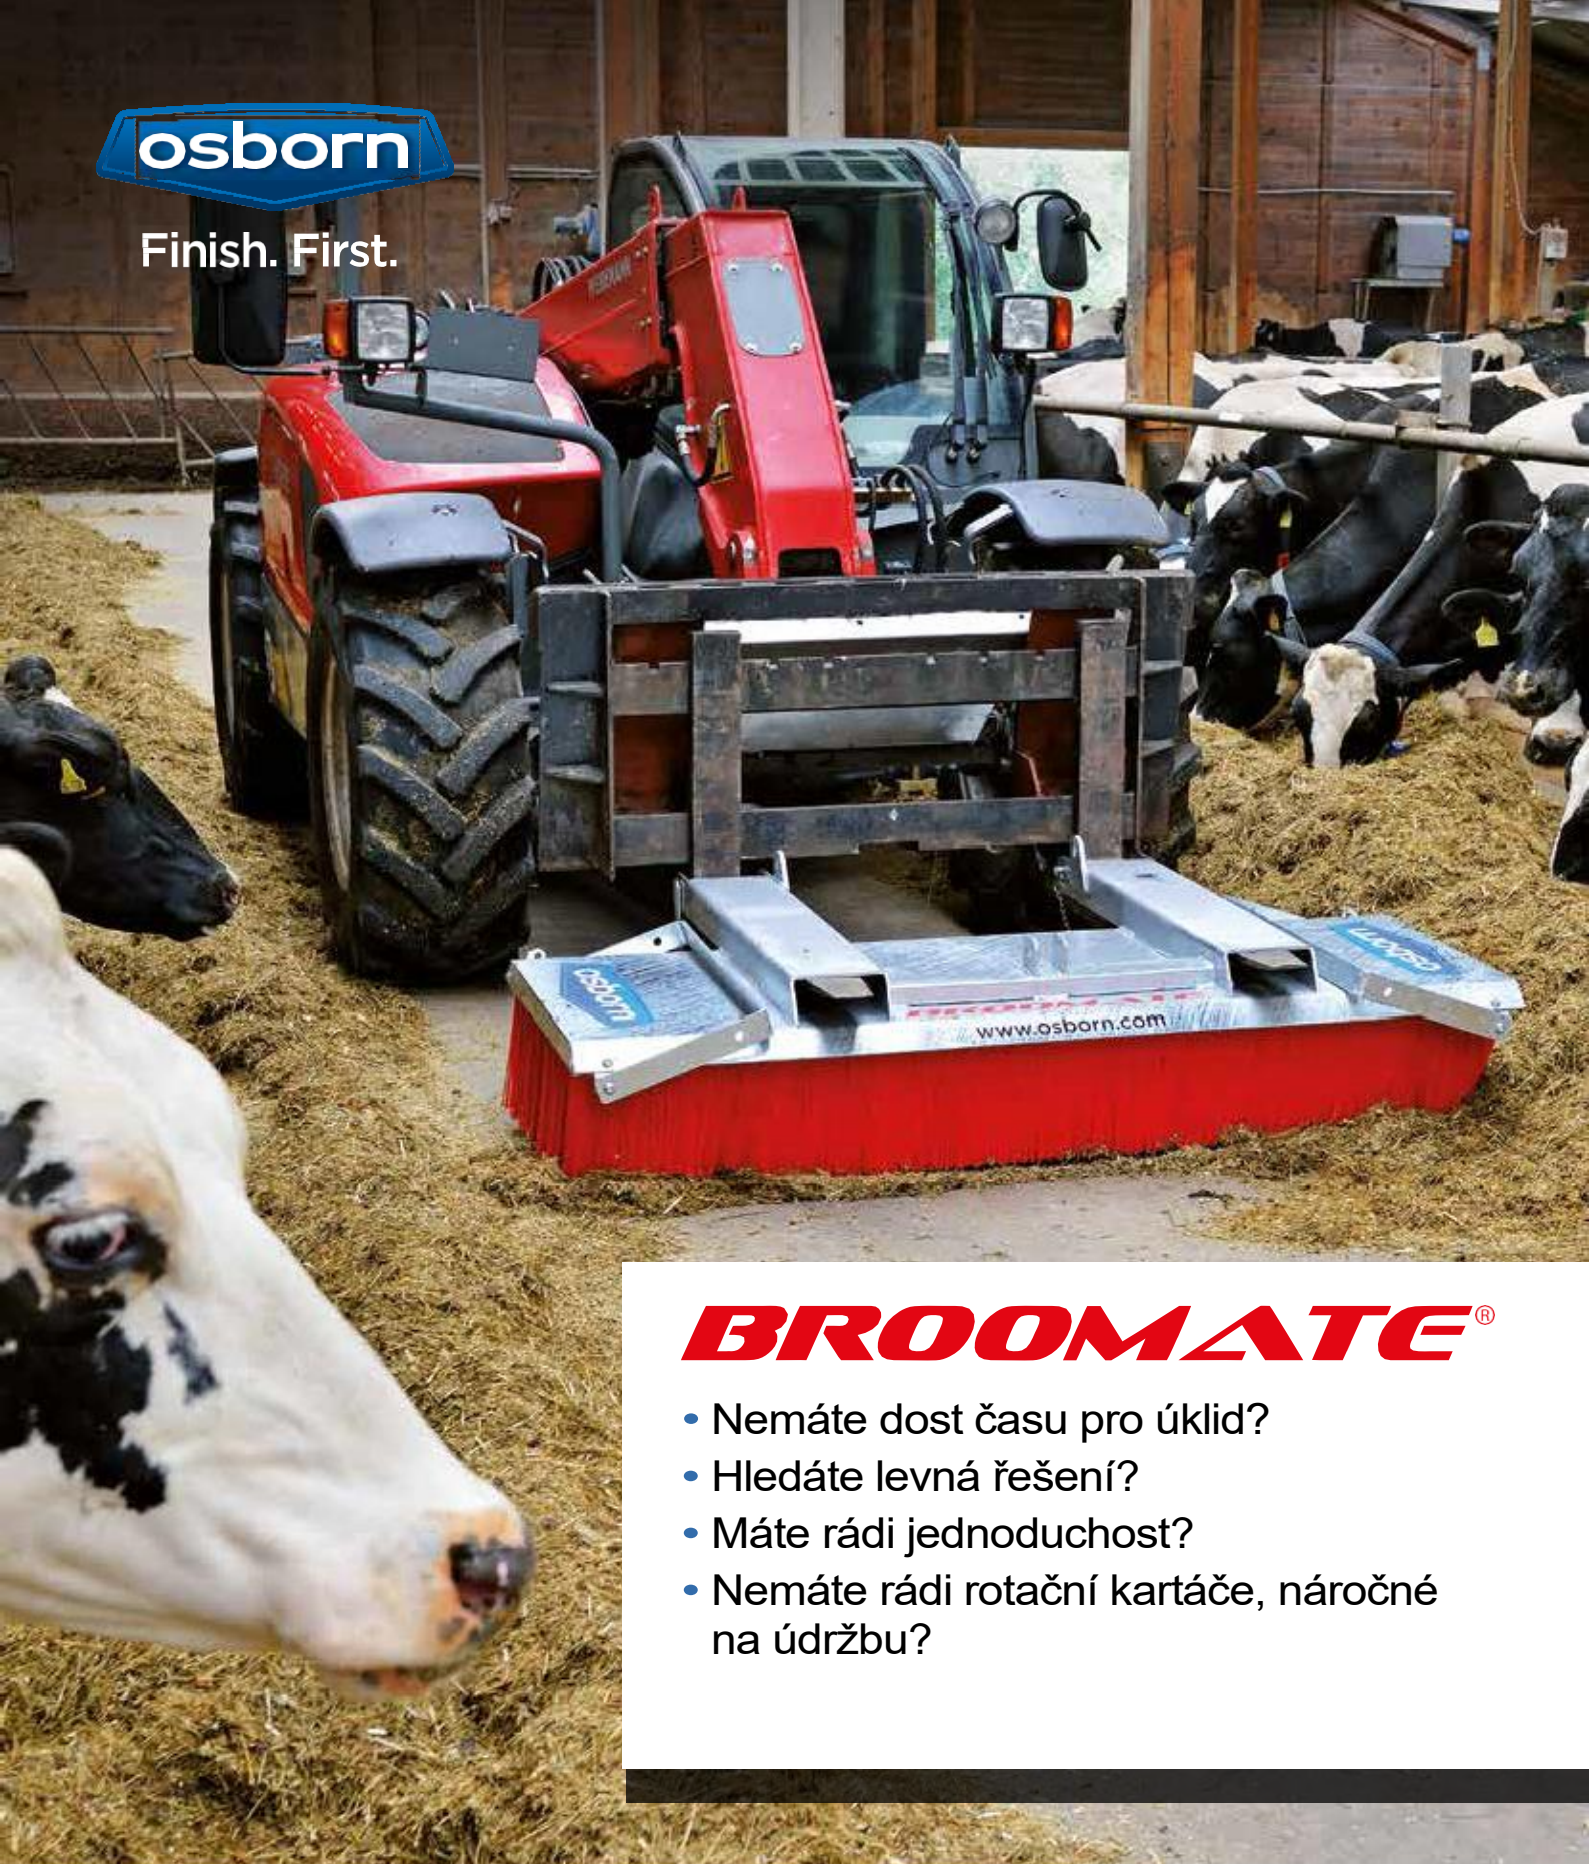

## ***BROOMATE***<sup>®</sup>

- Nemáte dost času pro úklid?
- Hledáte levná řešení?
- Máte rádi jednoduchost?
- Nemáte rádi rotační kartáče, náročné na údržbu?

Broomate<sup>®</sup> – perfektní zametací zařízení.  
Takto se dnes zametá!

Pro zemědělství jsou nutná jednoduchá, levná a časově efektivní zařízení. Rotační kartáče vyžadují častou, nákladnou údržbu a vstupní investice je vysoká. Osborn Broomate® nepotřebuje pro svou funkci žádnou hydrauliku, motor, nebo jiné pohyblivé části. Konstrukce je úžasně jednoduchá, skládá se z vysoce odolných kartáčů a robustního ocelového rámu. Zametač lze snadno připevnit na téměř jakýkoliv stroj (traktory, bagry, nakladače, vysokozdvížené vozíky...)\*.