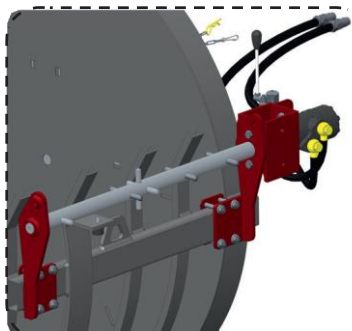

Výhody :

- Vhodné pro dřeva délky 33, 50 a 100 cm.
- Jednoduché naklápění (hydraulické / manuální)
- Balí s pomocí hydraulických pásek, nebo strun
- Průměr koše: 120 cm
- Vybaven tříbodovým závěsem a euro závěsem.
- Ergonomická pracovní výška.
- Robustní a odolná konstrukce

Balička s polyesterovými pásky, s mechanickým náklonem na tříbodovém závěsu + euro závěs pro napojení zepředu.

Video:

www.a-m-r.fr

Mechanické otáčení

Hydraulické otáčení (doleva nebo doprava)

Hydraulický napínací systém (levostranný, nebo pravostranný)

Mechanická balička strunná s mechanickým napínáním a tříbodovým závěsem

Mechanická balička strunná s mechanickým napínáním a tříbodovým závěsem + eurozávěs

Mechanická balička strunná s hydraulickým napínáním a tříbodovým závěsem

Mechanická balička strunná s hydraulickým napínáním a tříbodovým závěsem + eurozávěs

Rotační balička – volitelná výbava

Všechny modely lze vybavit hydraulickým nakláněním.

Eurozávěs pro připojení zepředu.