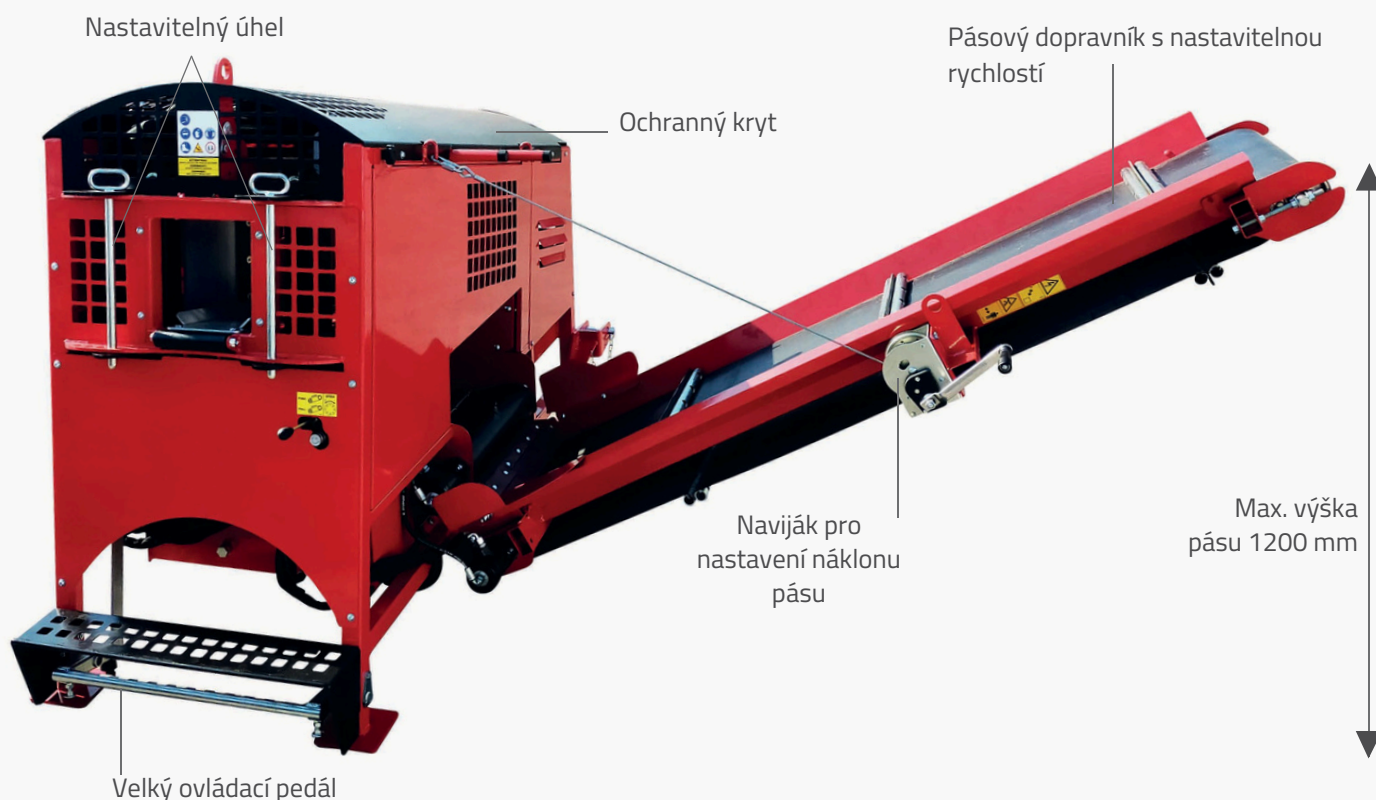

Ostříč sloupků

- 210 cm dlouhý a 55 cm široký pás na odpadní dřevo
- Nastavitelný vřazovací úhel
- Nastavitelná rychlost pásu
- Skladný
- Rychlý cyklus
- Ručně svařovaná konstrukce s práškovým lakem pro maximální životnost
- Ovládání pedálem
- Počet sloupků / hodina: 140 (*průměr*)
- 2 hardoxové nože

VIDEO
WWW.GREENMECH.CZ

VERSION	Ostříč sloupků APP0002
Štípací síla (t)	12,5 (2 cylinder)
Pohon	PTO traktoru
Maximální průměr dřeva (mm)	250
Minimální délka dřeva (mm)	1400
Počet čerpadel	2 (1x štípací 1x pás)
Délka cyklu (Dopředu / návrat)	9 s
Hmotnost (kg)	630

Transportní pozice