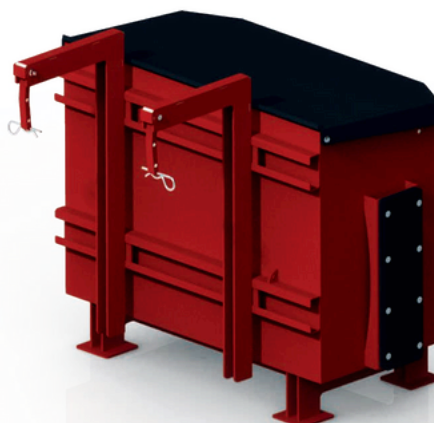

Dostupné typy závěsu

- Tříbodový závěs

- Připojení na navijáky TAJFUN*

- Automatické zavěšení k traktoru

* Kromě modelů EGV 35 A / EGV 105 AHK / VIP PRO 90models EGV 35 A / EGV 105 AHK / VIP PRO 90

Výhradní distributor pro ČR: GreenMech s.r.o. ■ Bořetice 9, 691 08 Bořetice ■ Česká republika,
tel: +420 736 626 400 ■ mail: greenmech@greenmech.cz ■ , www.greenmech.cz