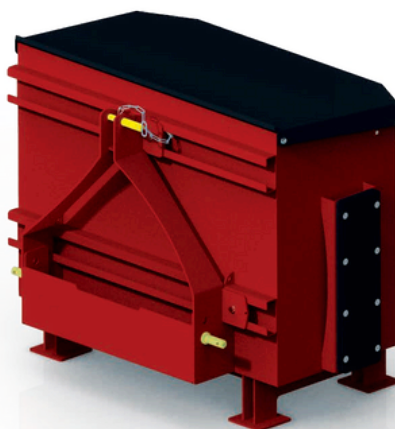

Dostupné typy závěsu

- Tříbodový závěs

- Připojení na navijáky TAJFUN*