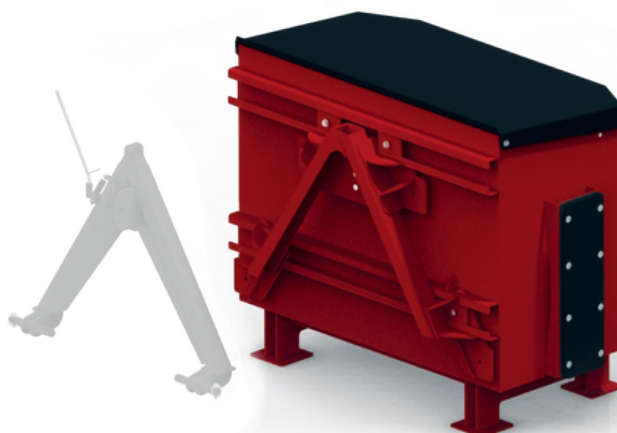

Box na nářadí

Mějte své nářadí vždy po ruce.

- 3 dostupné typy zavěšení
- Kryt se dvěma písty
- Dělený vnitřní prostor
- Boční držák motorové pily
- Boční přístupová dvířka
- Svěrák na pracovním stole

Boční držák motorové pily

Dělený vnitřní prostor

Na přání: vozík

Boční přístupová dvířka

TYP	Box na nářadí		
	Tříbodový závěs COF000001	Připojení na navijáky TAJFUN* COF000001	Automatické zavěšení k traktoru COF000003
Rozměry (D x Š x V mm)	1310 x 750 x 1080		
Hmotnost (kg)	256	261	256
PŘÍSLUŠENSTVÍ	Vozík		COF00005

Dostupné typy závěsu

- Tříbodový závěs

- Připojení na navijáky TAJFUN*

- Automatické zavěšení k traktoru

* Kromě modelů EGV 35 A / EGV 105 AHK / VIP PRO 90models EGV 35 A / EGV 105 AHK / VIP PRO 90

Výhradní distributor pro ČR: GreenMech s.r.o. ■ Bořetice 9, 691 08 Bořetice ■ Česká republika,
tel: +420 736 626 400 ■ mail: greenmech@greenmech.cz ■ , www.greenmech.cz