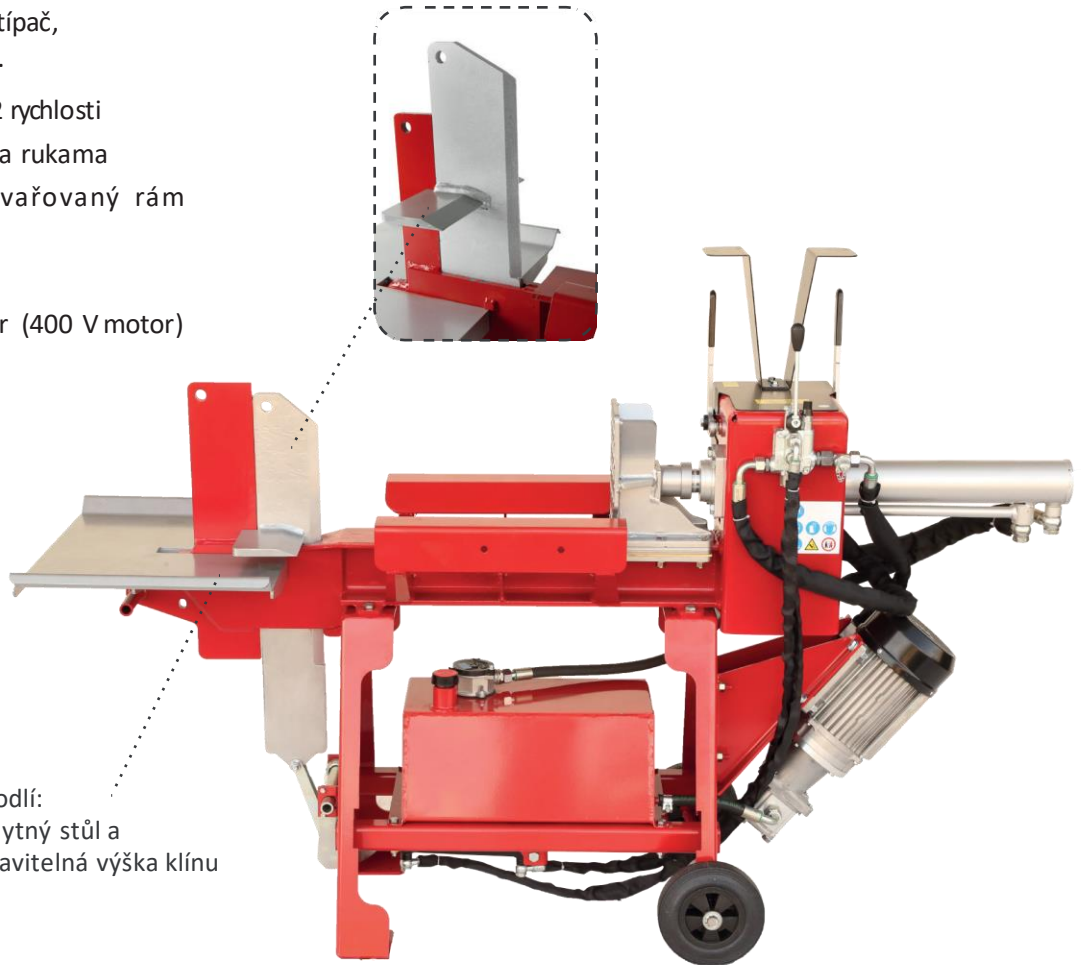

▪ Řada H09

Náš nejmenší horizontální štípač, disponuje štípací silou 9 tun.

- Výkon: Štípací síla 9 tun a 2 rychlosti
- Bezpečnost: ovládání oběma rukama
- Robustní a odolný design: svařovaný rám
- Transportní kolečka
- Olejový filtr
- Integrovaný fázový invertor (400 V motor)
- Vysoká zpětná rychlost
- Mosazný vodící systém

Ø 35 cm
< 50 cm >

Pohodlí:
Záchytný stůl a
nastavitelná výška klínu

Štípač	HEL09 M	HEL09 T
Štípací síla (t)	9	9
Maximální délka štípaného dřeva (cm)	55	55
Čerpadlo	double	single
Pohon	Jednofázový m. 230 V, 2,2 kW	Třífázový m. 400 V 4 kW
1. Rychlost (cm/s)	6.6	6.4
2. Rychlost (cm/s)	14.8	14.7
Zpětná rychlost (cm/s)	11.2	10.2
Objem olejové nádrže (l)	20	20
Průtok čerpadla (l/min)	16	16.5
Rozměry (V x D x Š, cm)	135 x 212 x 78	135 x 212 x 78
Weight (kg)	235	235
KONTAKTUJTE NÁS ohledně pohonu z traktoru		Tříbodový závěs za traktor (Zn. ATT HEL09)